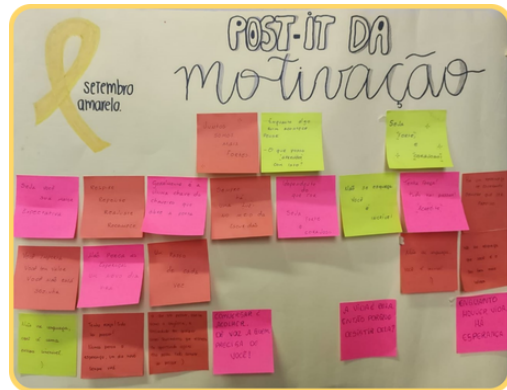

Setembro Amarelo